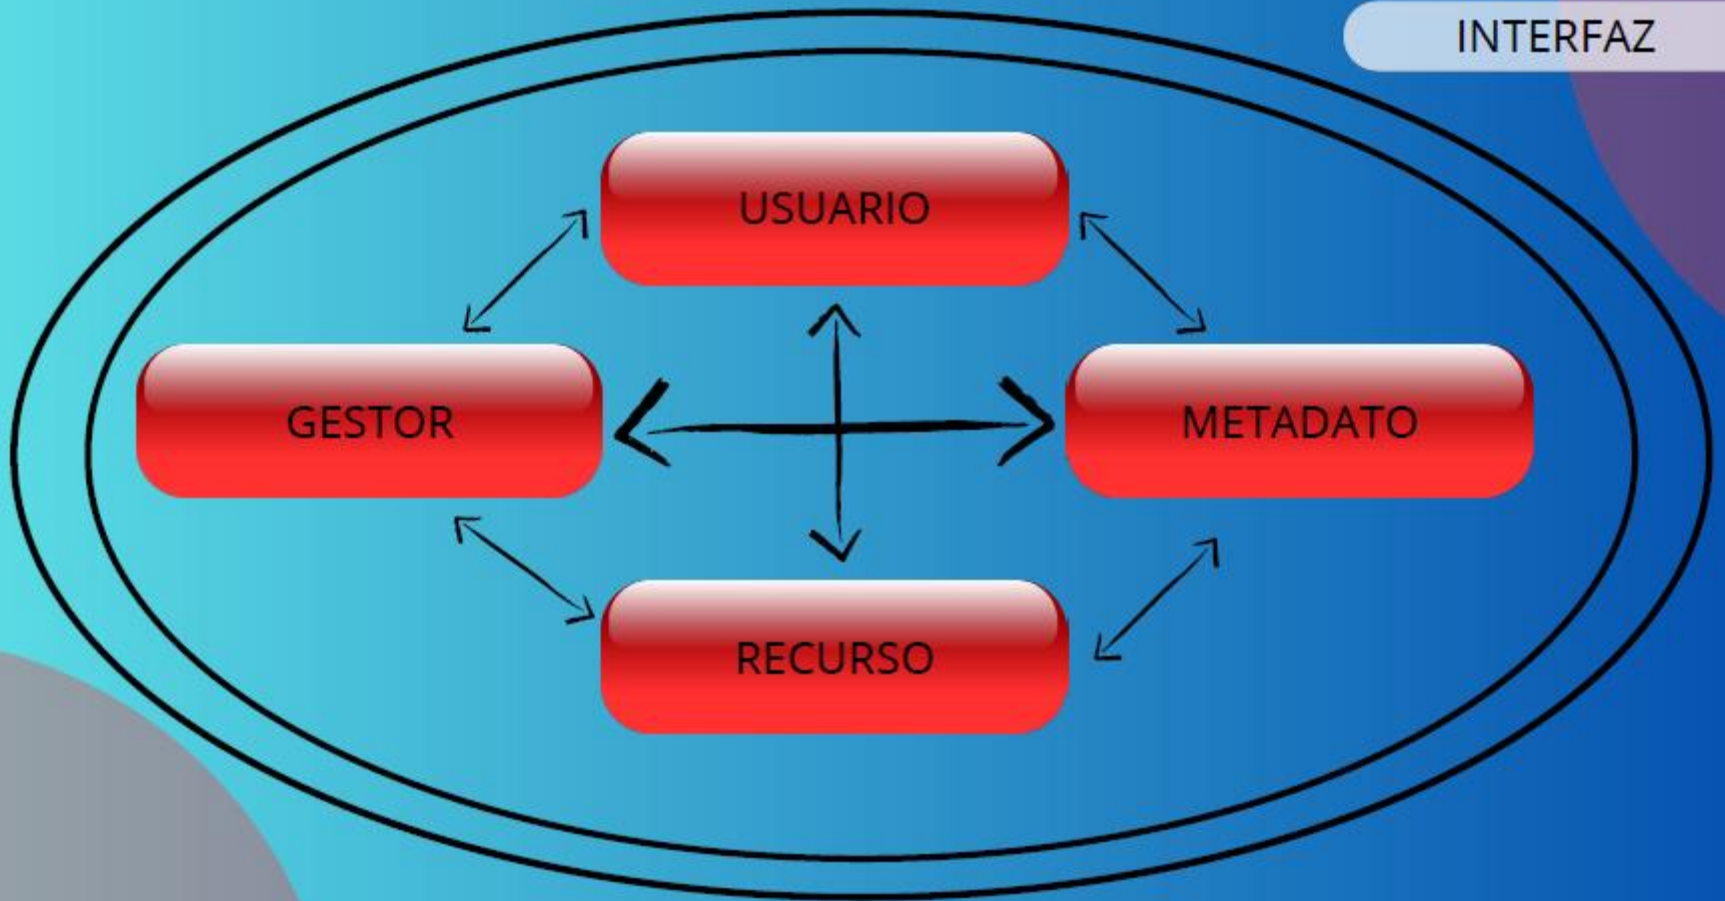

Uso de Regionalismos Lingüísticos  
para control del Etiquetado Social  
dentro del OPAC del sistema de  
Gestión Bibliotecaria en intefaz Koha

INTERFAZ

## Acerca de Koha

**Información del servidor**

[Módulos de Perl](#)

[Información del sistema](#)

[Equipo Koha](#)

[Licencias](#)

[Traducciones](#)

[Línea de tiempo](#)

VINO  
(betadato)

Blancos (metadato)  
• Chabis (dato)  
• Chardonay (dato)

Tintos (metadatos)  
• Malbec (dato)  
• Syrah (dato)

Red Rectangle Button Illustration