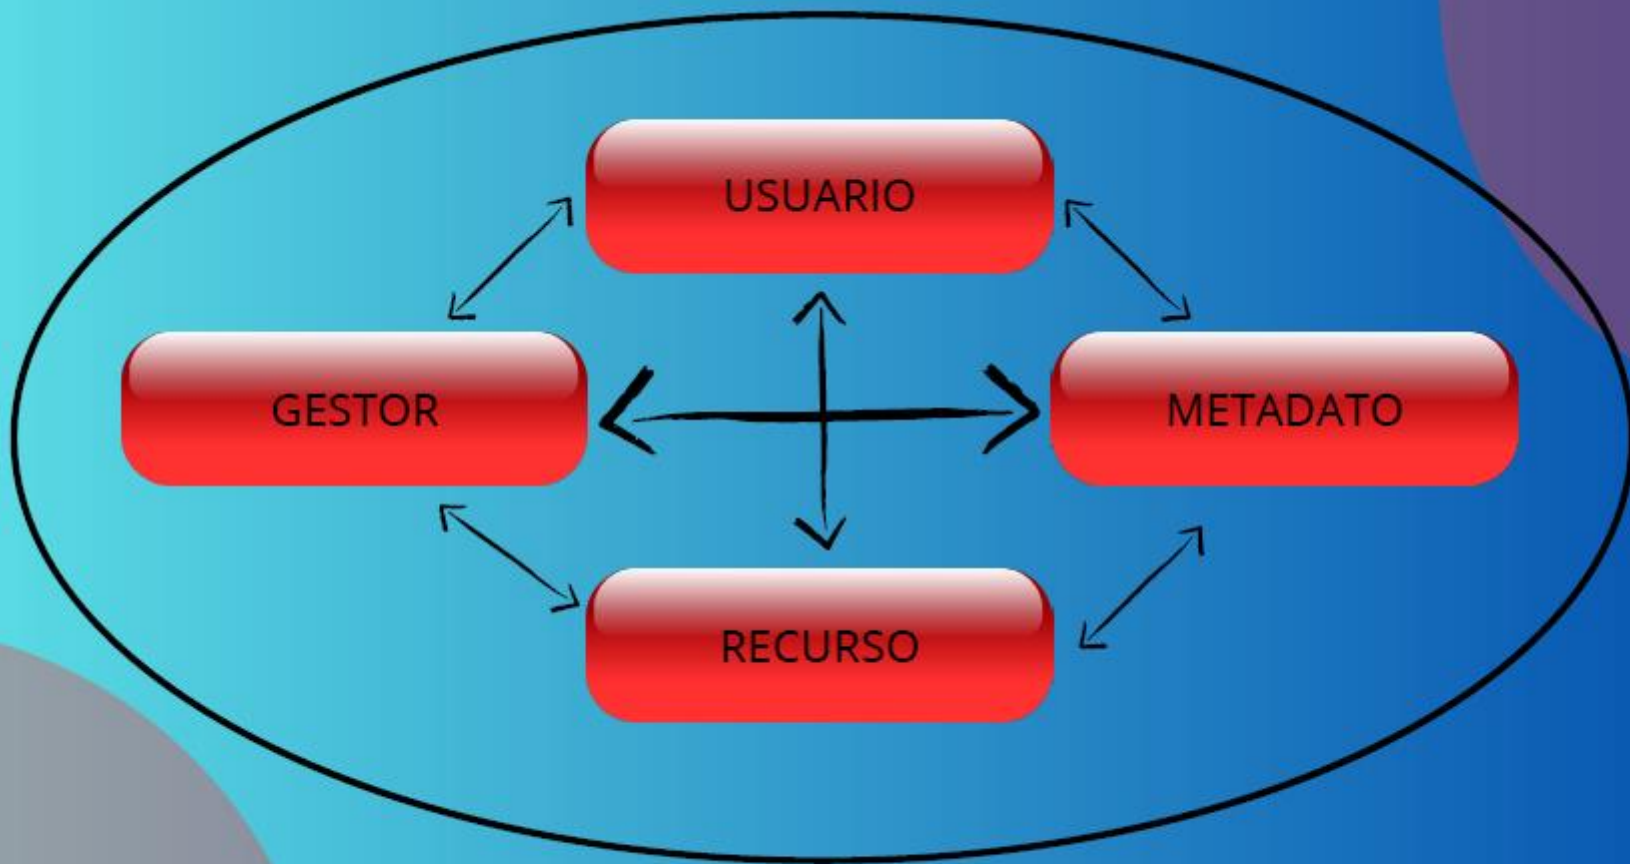

Uso de Regionalismos Lingüísticos  
para control del Etiquetado Social  
dentro del OPAC del sistema de  
Gestión Bibliotecaria en intefaz Koha

INTERFAZ

## Acerca de Koha

**Información del servidor**

[Módulos de Perl](#)

[Información del sistema](#)

[Equipo Koha](#)

[Licencias](#)

[Traducciones](#)

[Línea de tiempo](#)

VINO  
(betadato)

Blancos (metadato)  
• Chabis (dato)  
• Chardonay (dato)

Tintos (metadatos)  
• Malbec (dato)  
• Syrah (dato)

Red Rectangle Button Illustration