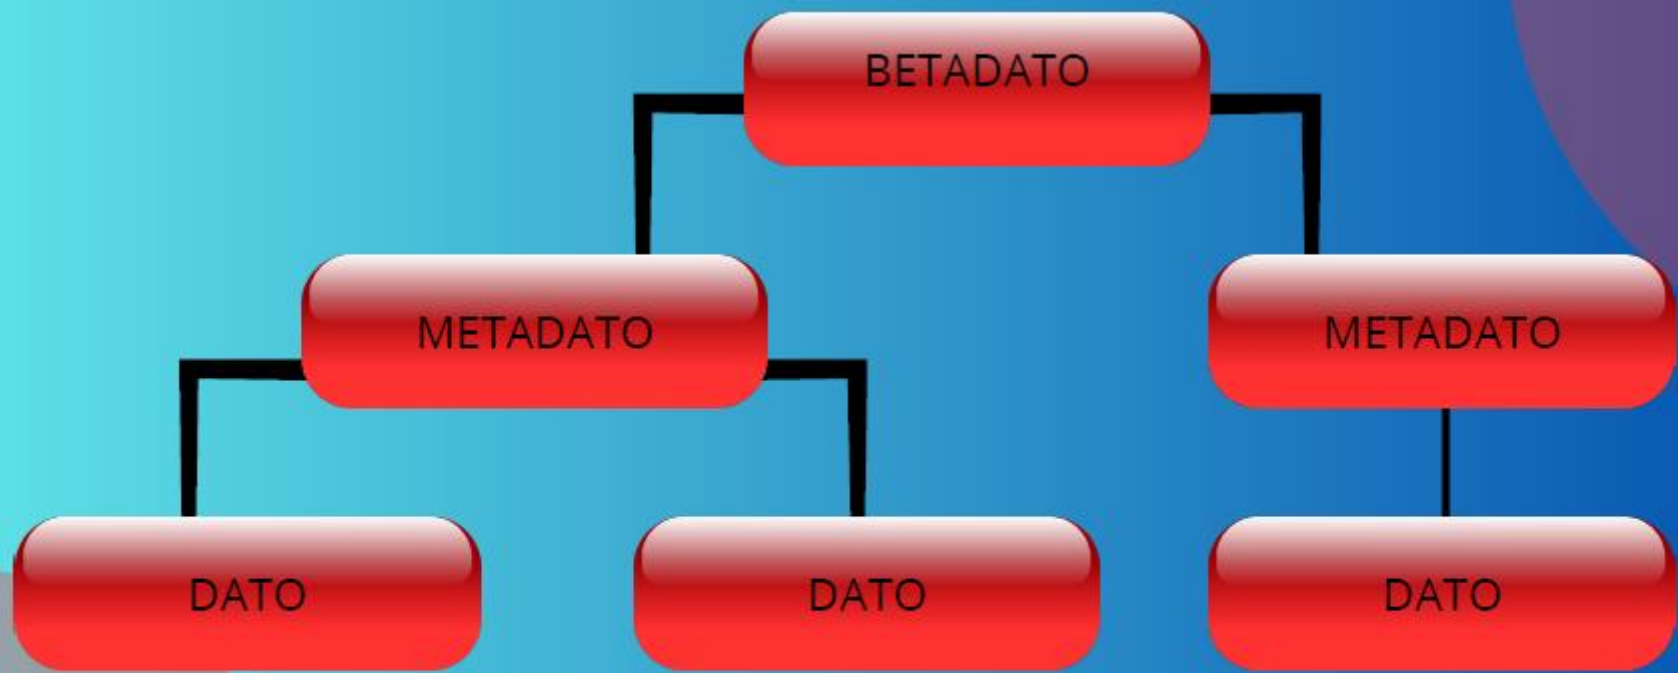

Uso de Regionalismos Lingüísticos  
para control del Etiquetado Social  
dentro del OPAC del sistema de  
Gestión Bibliotecaria en intefaz Koha

INTERFAZ

← → ↻ No seguro | 192.168.0.92:8080

Circulación Usuarios Buscar Carrito Más ▾

bibsarm | Biblioteca Sarriento Legislador ▾ Ayuda

**koha** Ingrese el número de carné del usuario o parte de su apellido:

Inicio

-  **Circulación**
-  **Usuarios**
-  **Búsqueda avanzada**
-  **Listas**
-  **Catalogación**
-  **Autoridades**

-  **Publicaciones periódicas**
-  **Adquisiciones**
-  **Informes**
-  **Herramientas**
-  **Administración de Koha**
-  **Acerca de Koha**

VINO  
(betadato)

Blancos (metadato)  
• Chabis (dato)  
• Chardonay (dato)

Tintos (metadatos)  
• Malbec (dato)  
• Syrah (dato)

Red Rectangle Button Illustration